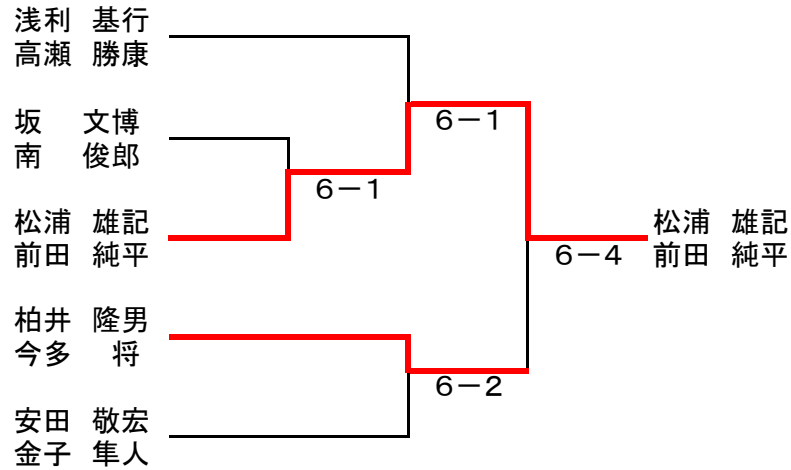

女子 予選ブロック

Aブロック

			1	2	3	4	勝敗	順位
1	矢吹 綾 奥田 有彩	岩見沢 岩見沢	/	0-6	1-6	0-6	0-3	4
2	高倉 由枝 小野 順子	芦 別 旭 川	6-0	/	3-6	4-6	1-2	3
3	猪股 裕美 広瀬 彰子	苦小牧 岩見沢	6-1	6-3	/	3-6	2-1	2
4	栗山 久枝 栗山 裕里	滝 川 滝 川	6-0	6-4	6-3	/	3-0	1

Bブロック

			1	2	3	勝敗	順位
1	中村 悦子 笠原 明美	旭 川 芦 別	/	6-3	1-6	1-1	2
2	木田 麻実 黒島 文乃	岩見沢 岩見沢	3-6	/	4-6	0-2	3
3	工藤やよい 工藤かずえ	岩見沢 旭 川	6-1	6-4	/	2-0	1

男子決勝トーナメント

男子3位抜け順位決定戦

男子2位抜け順位決定戦

女子決勝トーナメント

5位～7位決定戦

	1	2	3	
矢吹 綾		5-7	2-6	3
奥田 有彩	7-5		2-6	2
木田 麻実	6-2	6-2		1
黒島 文乃				
高倉 由枝				
小野 順子				