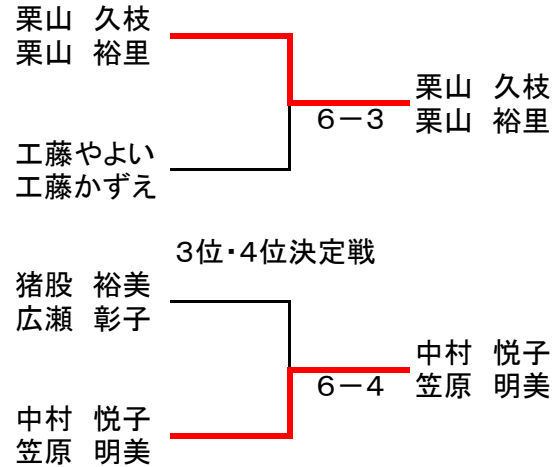

女子 予選ブロック

Aブロック

			1	2	3	4	勝敗	順位
1	矢吹 綾 奥田 有彩	岩見沢 岩見沢	/	0-6	1-6	0-6	0-3	4
2	高倉 由枝 小野 順子	芦 別 旭 川	6-0	/	3-6	4-6	1-2	3
3	猪股 裕美 広瀬 彰子	苦小牧 岩見沢	6-1	6-3	/	3-6	2-1	2
4	栗山 久枝 栗山 裕里	滝 川 滝 川	6-0	6-4	6-3	/	3-0	1

Bブロック

			1	2	3	勝敗	順位
1	中村 悦子 笠原 明美	旭 川 芦 別	/	6-3	1-6	1-1	2
2	木田 麻実 黒島 文乃	岩見沢 岩見沢	3-6	/	4-6	0-2	3
3	工藤やよい 工藤かずえ	岩見沢 旭 川	6-1	6-4	/	2-0	1

男子決勝トーナメント

男子3位抜け順位決定戦

男子2位抜け順位決定戦

女子決勝トーナメント

5位～7位決定戦

	1	2	3	
矢吹 綾		5-7	2-6	3
奥田 有彩	7-5		2-6	2
木田 麻実	6-2	6-2		1
黒島 文乃				
高倉 由枝				
小野 順子				