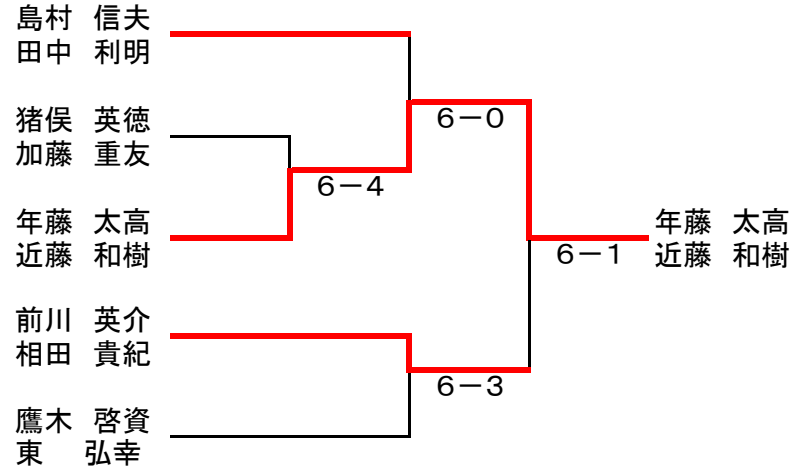

女子 予選ブロック

Aブロック

			1	2	3	4	勝敗	順位
1	矢吹 綾 奥田 有彩	岩見沢 岩見沢	/	0-6	1-6	0-6	0-3	4
2	高倉 由枝 小野 順子	芦 別 旭 川	6-0	/	3-6	4-6	1-2	3
3	猪股 裕美 広瀬 彰子	苦小牧 岩見沢	6-1	6-3	/	3-6	2-1	2
4	栗山 久枝 栗山 裕里	滝 川 滝 川	6-0	6-4	6-3	/	3-0	1

Bブロック

			1	2	3	勝敗	順位
1	中村 悦子 笠原 明美	旭 川 芦 別	/	6-3	1-6	1-1	2
2	木田 麻実 黒島 文乃	岩見沢 岩見沢	3-6	/	4-6	0-2	3
3	工藤やよい 工藤かずえ	岩見沢 旭 川	6-1	6-4	/	2-0	1

男子決勝トーナメント

男子3位抜け順位決定戦

男子2位抜け順位決定戦

女子決勝トーナメント

5位～7位決定戦

	1	2	3	
矢吹 綾		5-7	2-6	3
奥田 有彩	7-5		2-6	2
木田 麻実	6-2	6-2		1
黒島 文乃				
高倉 由枝				
小野 順子				