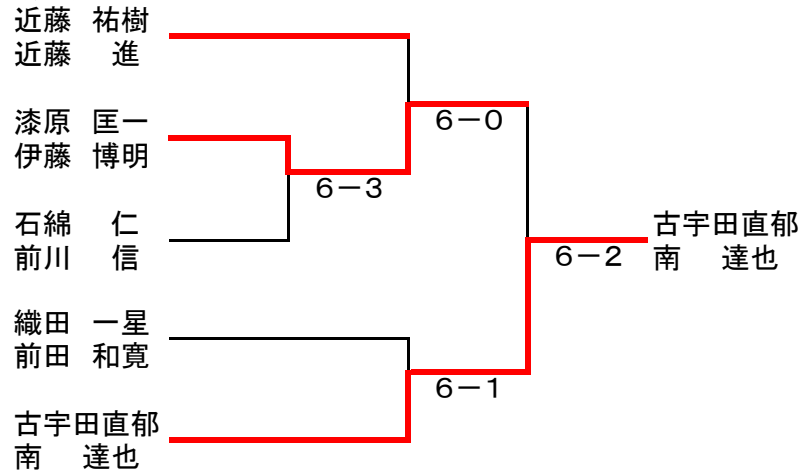

女子 予選ブロック

Aブロック

			1	2	3	4	勝敗	順位
1	矢吹 綾 奥田 有彩	岩見沢 岩見沢	/	0-6	1-6	0-6	0-3	4
2	高倉 由枝 小野 順子	芦 別 旭 川	6-0	/	3-6	4-6	1-2	3
3	猪股 裕美 広瀬 彰子	苦小牧 岩見沢	6-1	6-3	/	3-6	2-1	2
4	栗山 久枝 栗山 裕里	滝 川 滝 川	6-0	6-4	6-3	/	3-0	1

Bブロック

			1	2	3	勝敗	順位
1	中村 悦子 笠原 明美	旭 川 芦 別	/	6-3	1-6	1-1	2
2	木田 麻実 黒島 文乃	岩見沢 岩見沢	3-6	/	4-6	0-2	3
3	工藤やよい 工藤かずえ	岩見沢 旭 川	6-1	6-4	/	2-0	1

男子決勝トーナメント

男子3位抜け順位決定戦

男子2位抜け順位決定戦

女子決勝トーナメント

5位～7位決定戦

	1	2	3	
矢吹 綾		5-7	2-6	3
奥田 有彩	7-5		2-6	2
木田 麻実	6-2	6-2		1
黒島 文乃				
高倉 由枝				
小野 順子				